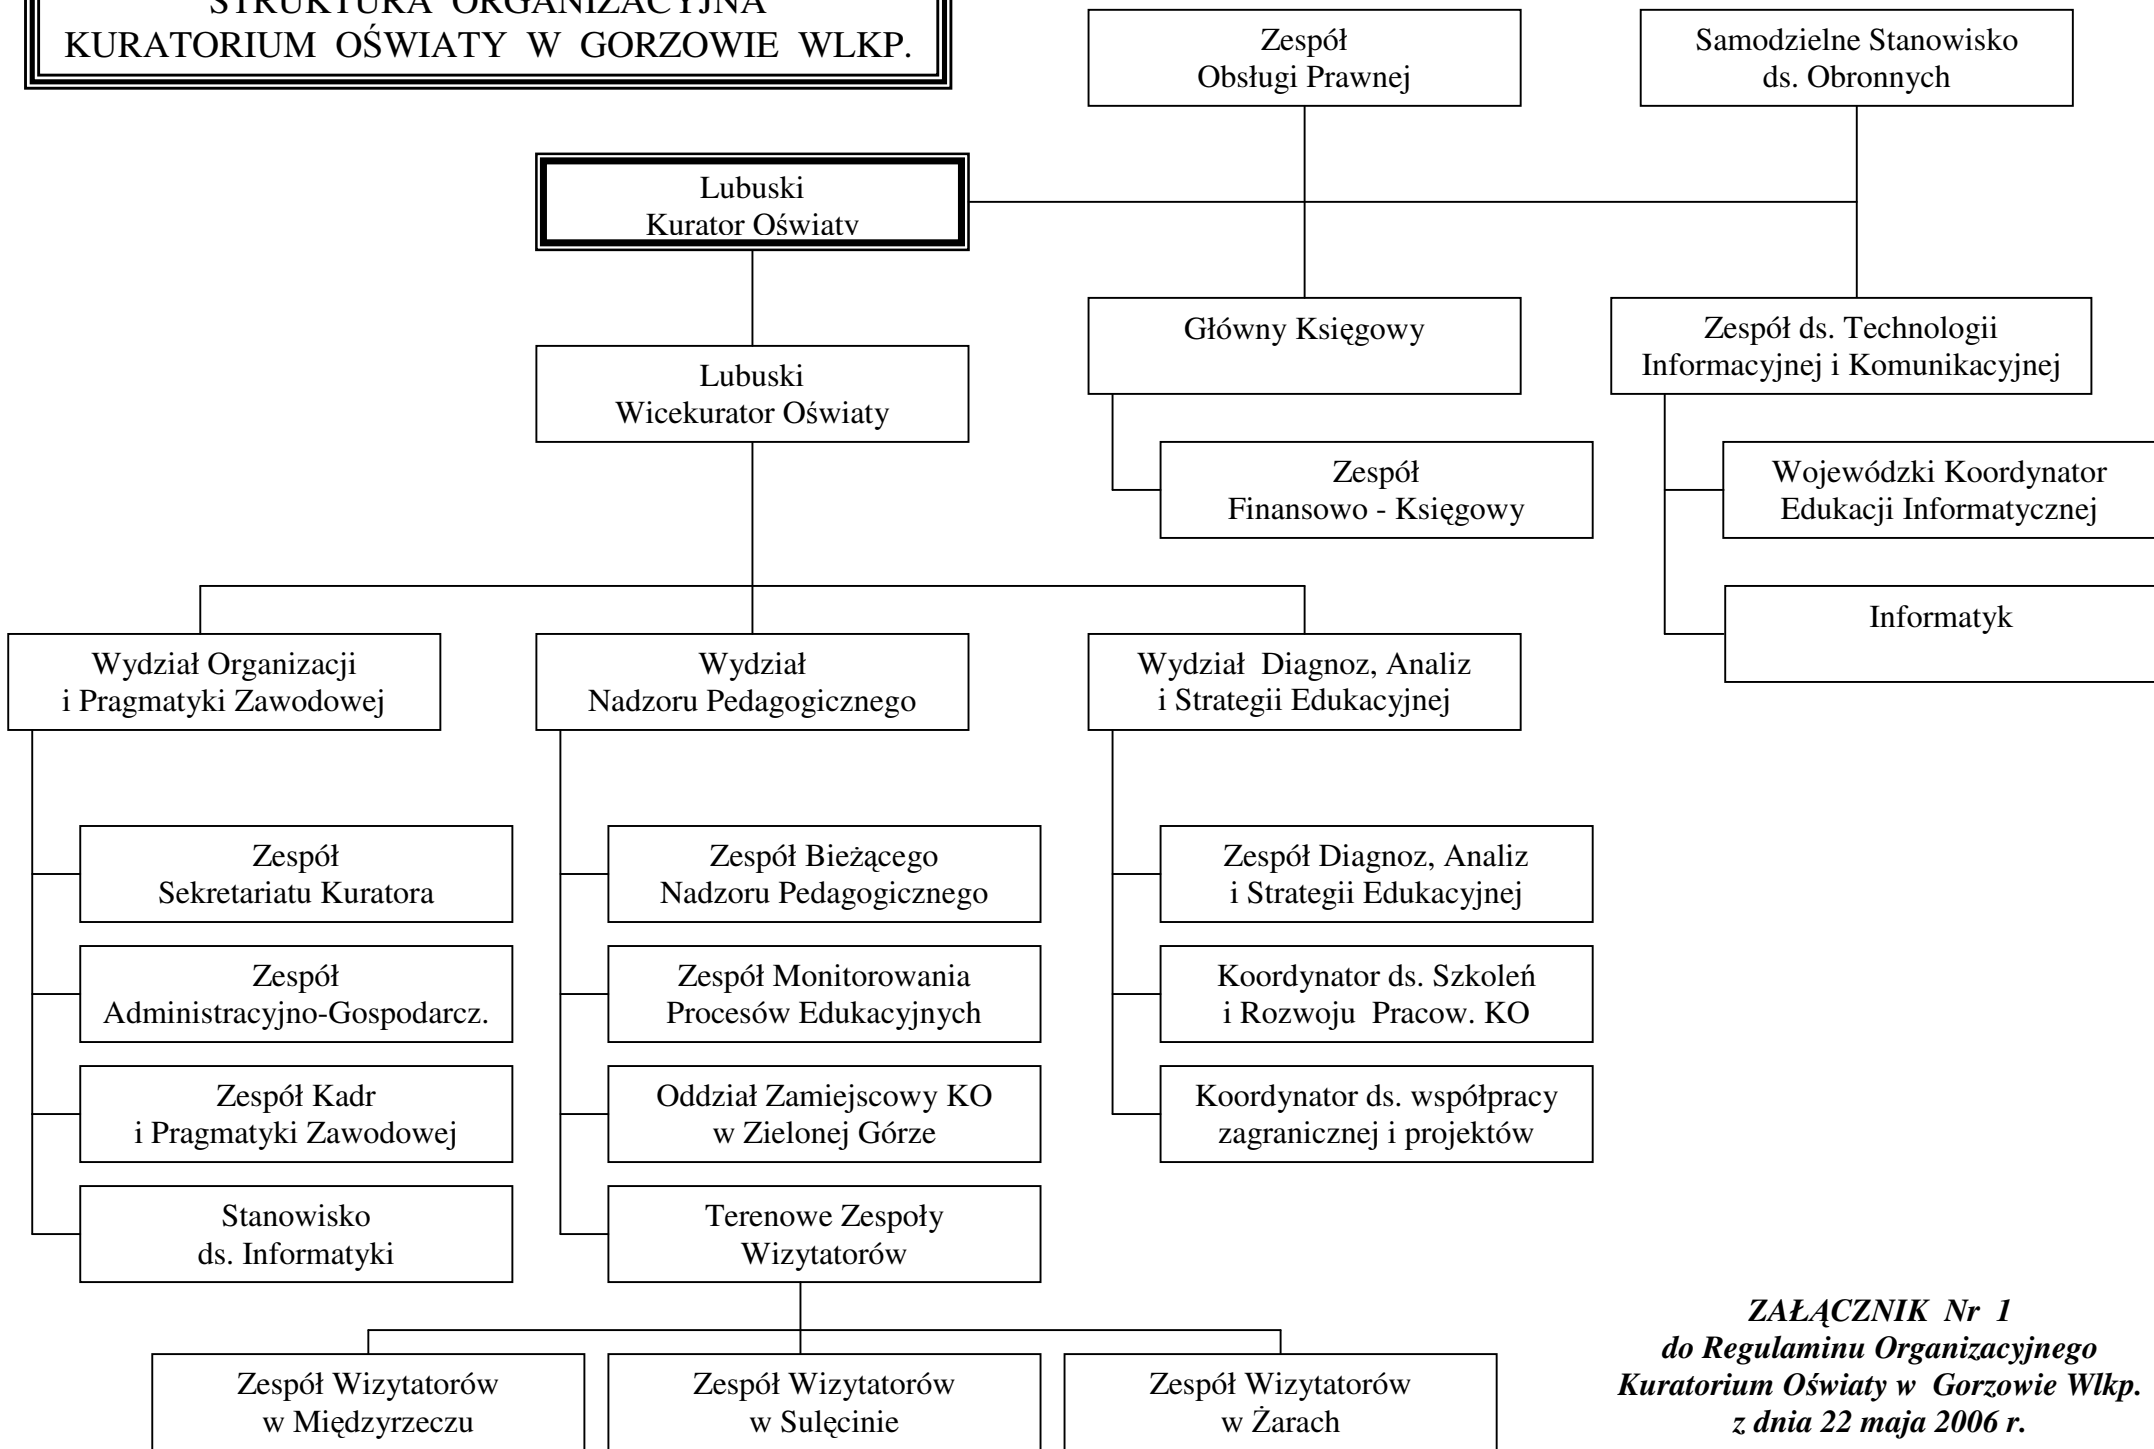

**STRUKTURA ORGANIZACYJNA
KURATORIUM OŚWIATY W GORZOWIE WLKP.**

**ZAŁĄCZNIK Nr 1
do Regulaminu Organizacyjnego
Kuratorium Oświaty w Gorzowie Wlkp.
z dnia 22 maja 2006 r.**